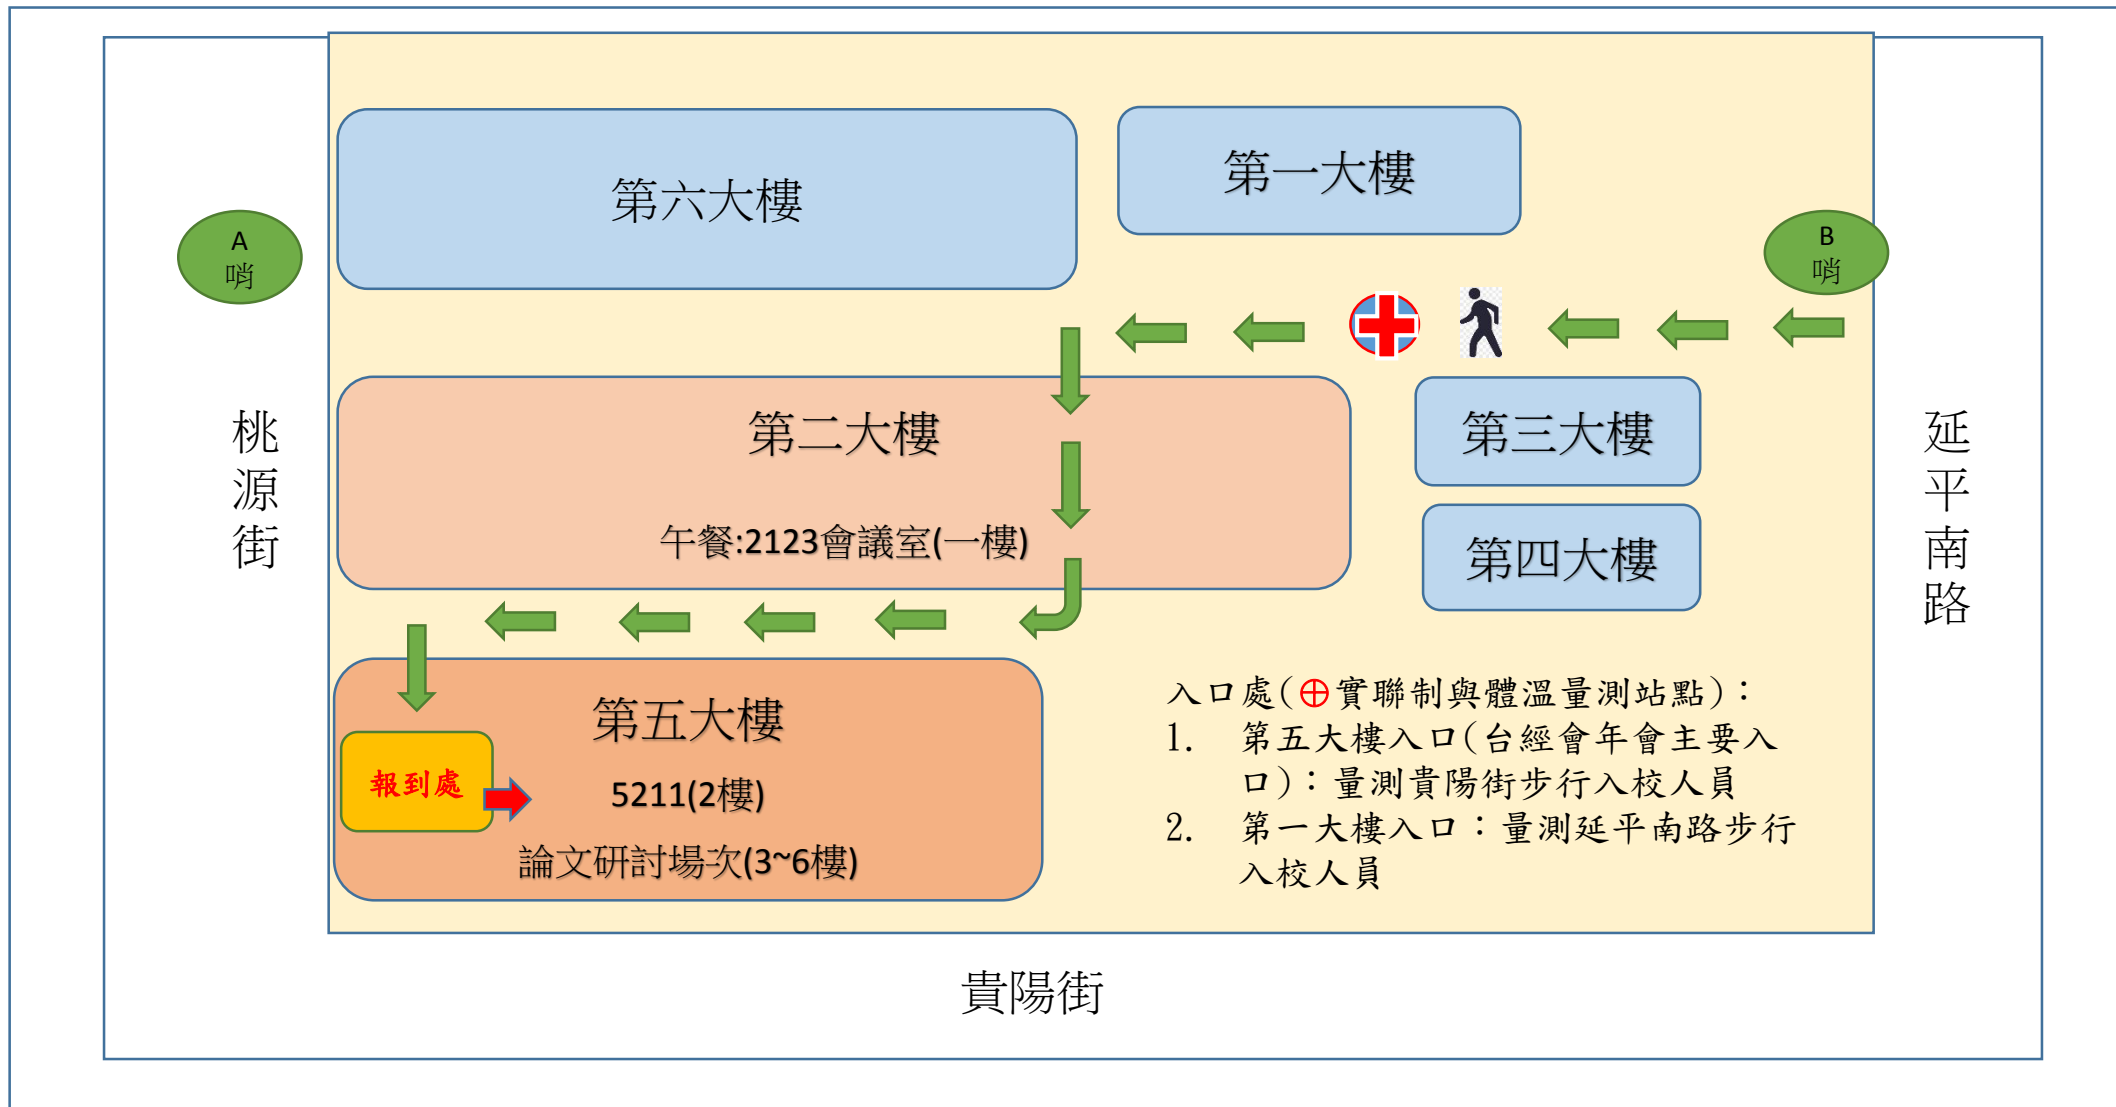

東吳大學城中校區

交通資訊(因停車不易，建議盡量搭乘大眾運輸工具)

◆公車

1503、235、270、38、662、663 (東吳大學城中校區站)

12、20、202、205、212、218、223、234、246、250、253、260、265、302、307、310、604、651、9、956、仁愛幹線、藍29、重慶幹線(小南門)

252、262、262區、304、38、604、660 (捷運小南門站)

◆捷運

至小南門(1號出口)或西門站(2號出口)下車，步行即至

◆鐵路

至台北車站下車，搭乘捷運至小南門(1號出口)或西門站(2號出口)下車，步行即至

◆自行駕車

● 中山高速公路-->重慶北路交流道(往台北市區方向)-->重慶北路三段-->重慶南路-->貴陽街-->城中校區

● 北二高-->木柵交流道-->辛亥路-->羅斯福路-->中山南路-->凱達格蘭大道-->重慶南路-->貴陽街-->城中校區